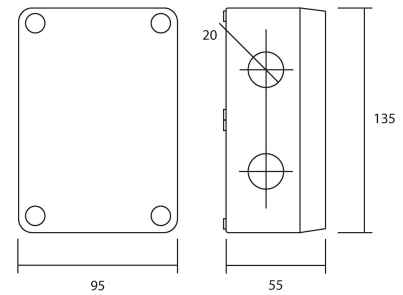

SCHEDA TECNICA

**Modulo ad 1 ingresso supervisionato via radio -
EN54-18/25 - Linea Taurus**

Ultima modifica: Aprile 3, 2024

Codice: **4437521** - Sigla: **TW-MI-S-01**

TW-MI-S-01 è un modulo radio ad un ingresso, progettato per fornire una soluzione conveniente ed economica per l'interfacciamento di apparecchiature di terze parti con il sistema antincendio radio. I moduli sono compatibili con tutti i moduli ricevitori ed espansione analogici e convenzionali e i nuovi algoritmi garantiscono prestazioni ed affidabilità elevate.

SPECIFICHE TECNICHE

Temperatura di funzionamento: da -10°C a +55°C
Umidità senza condensa: 95% RH
Dimensioni: 95 x 135 x 55 mm
Grado di protezione: IP 42
Frequenza: 868 - 870 MHz
Tipo modulazione radio: FSK
Distanza di comunicazione: 150 mt in campo aperto
Peso (senza batterie): 190 gr.
Prima batteria: CR123A (3V & 1.2 Ah)
Seconda batteria: 24 Ah, CR2032 (3V & 0
Durata prima batteria: 5 anni
Durata seconda batteria: 2 mesi
Fori ingresso cavo: 6 X M16/20
Sezione cavo collegabile: 0, 5 mm², 5 mm² a 2
Canali: 7